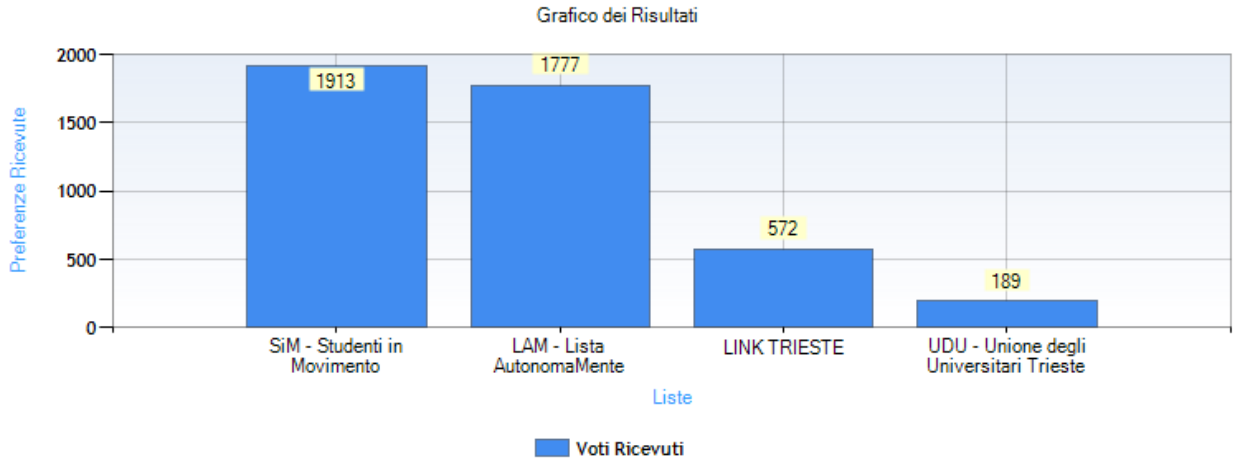

Votazioni Studenti 2023

Scrutinio della votazione: Comitato degli studenti dell'ARDIS

Tipologia della votazione: su Liste

È consentito il voto sulla lista e sui candidati, devono essere assegnati 3 seggi

Tipo di scrutinio: Segreto

Data di apertura votazione: 19/04/2023 9:00:02

Data di chiusura votazione: 20/04/2023 14:00:01

Numero totale di elettori: 17028

Numero totale di elettori che hanno votato: 4619

Numero totale di elettori che non hanno votato: 12409

Affluenza totale degli elettori: 27,13 %

Risultati

Numero schede bianche: 168

Dettaglio delle preferenze espresse

Lista: SiM - Studenti in Movimento

Voti assegnati alla lista: 1913

Seggi assegnati alla lista: 2