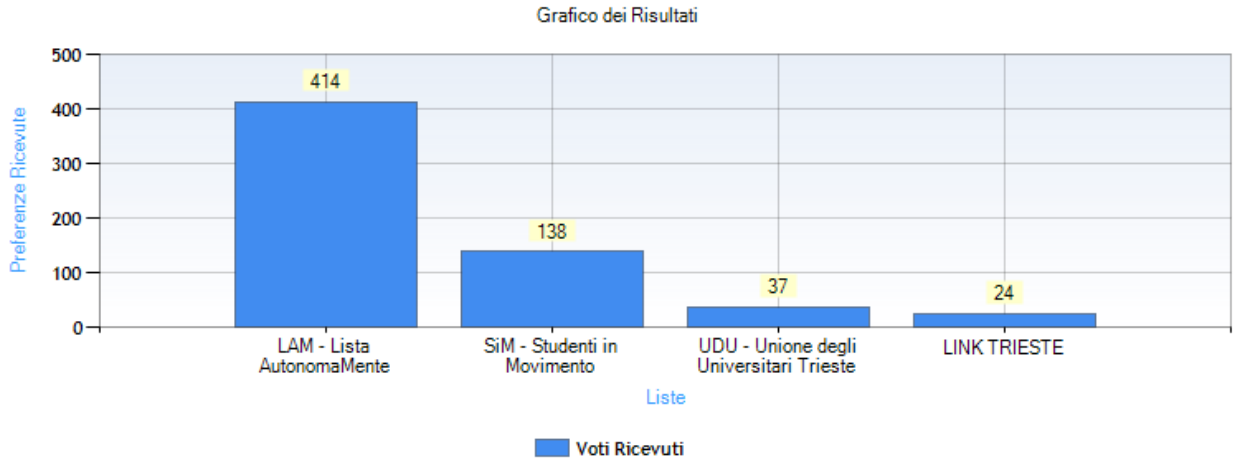

Tipo di scrutinio: Segreto

Data di apertura votazione: 19/04/2023 9:00:02

Data di chiusura votazione: 20/04/2023 14:00:01

Numero totale di elettori: 2234

Numero totale di elettori che hanno votato: 618

Numero totale di elettori che non hanno votato: 1616

Affluenza totale degli elettori: 27,66 %

Risultati

Numero schede bianche: 5

Dettaglio delle preferenze espresse

Lista: LAM - Lista AutonomaMente

Voti assegnati alla lista: 414

Seggi assegnati alla lista: 8

Candidato	Preferenze ricevute
GIUNTA MARGHERITA	204
CHICCO GIOVANNI	80
BATTEL GABRIEL	79
HAMMOUSSI FATINE	74
MANZINI MATTEO	54
GENTILONI ALESSANDRO	31
BUTTÒ MATTIA	29
ZACCHIGNA VLADIMIRO	25
SALVADOR ARIANNA	23