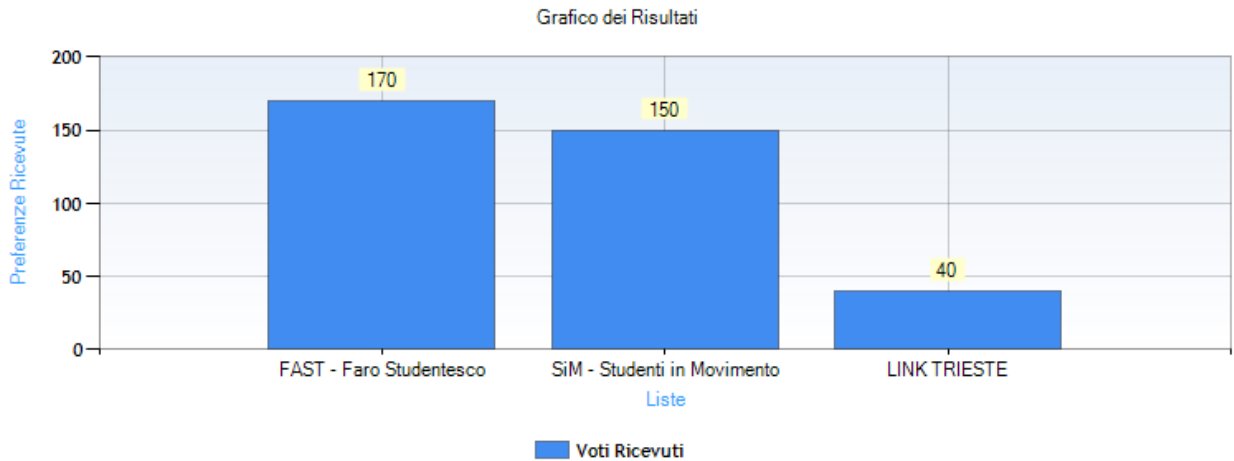

Data di apertura votazione: 19/04/2023 9:00:02

Data di chiusura votazione: 20/04/2023 14:00:01

Numero totale di elettori: 1212

Numero totale di elettori che hanno votato: 365

Numero totale di elettori che non hanno votato: 847

Affluenza totale degli elettori: 30,12 %

Risultati

Numero schede bianche: 5

Dettaglio delle preferenze espresse

Lista: FAST - Faro Studentesco

Voti assegnati alla lista: 170

Seggi assegnati alla lista: 5

Candidato	Preferenze ricevute
CRISCUOLO SAMUELE	76
TREVISAN FRANCESCO	48
MONTANARI GAIA	42
SICCO JUNIO	39
MENEGHEL FRANCESCA	36
KOMPARE DEMETRIO	32
BEVILACQUA ALBERTO	27
NAPPO DOMIZIANO	20
DAMASCHI JACOPO	11
DALIDAU DENIS	9
SANTULIANA DAVIDE	6