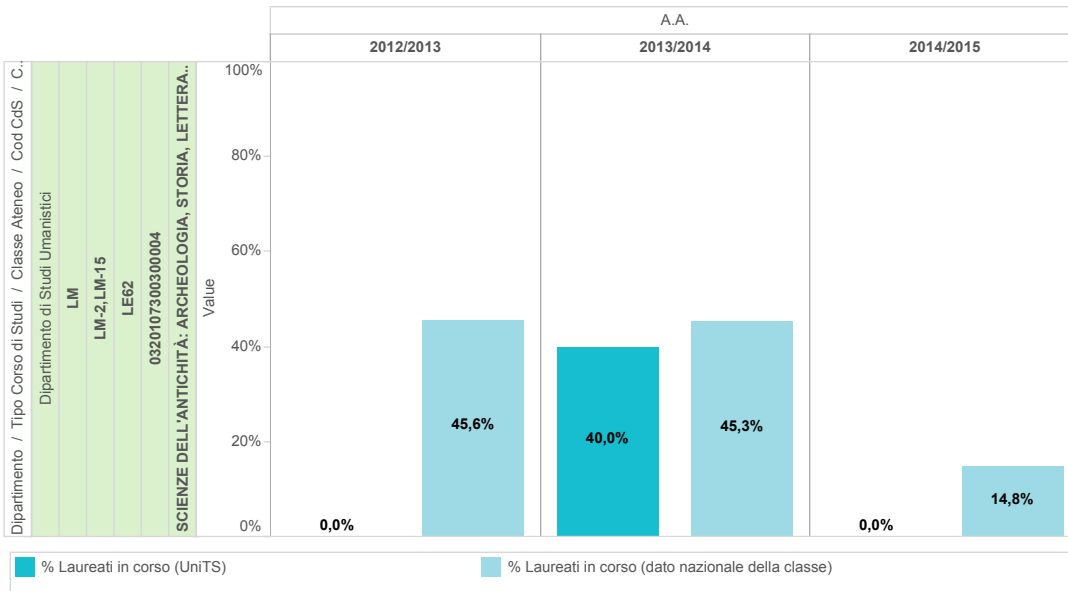

A1_3 - Dati di Uscita

Laureati in corso (confronto con dati nazionali)	Tempi di laurea (confronto con dati nazionali)	Voto di laurea (confronto con dati nazionali)
---	---	--

A1_3_1_3 Laureati in corso tab

		A.A.					
		2012/2013		2013/2014		2014/2015	
		% Laureati in corso (UniTS)	% Laureati in corso (dato nazionale della classe)	% Laureati in corso (UniTS)	% Laureati in corso (dato nazionale della classe)	% Laureati in corso (UniTS)	% Laureati in corso (dato nazionale della classe)
Dipartimento / Tipo Corso di Stud.	Dipartimento di Studi Umanistici						
	LM						
	LM-2,LM-15						
	LE62						
	SCIENZE DELL'ANTICHITÀ: ARCHEOLOGIA, STORIA, LETTERATURE						
	0320107300300004	0,0%	45,6%	40,0%	45,3%	0,0%	14,8%

A1_3_1_3 Laureati in corso graf

A1_3 - Dati di Uscita

Laureati in corso
(confronto con dati nazionali)

Tempi di laurea
(confronto con dati nazionali)

Voto di laurea
(confronto con dati nazionali)

A1_3_1_4 Tempi di laurea tab