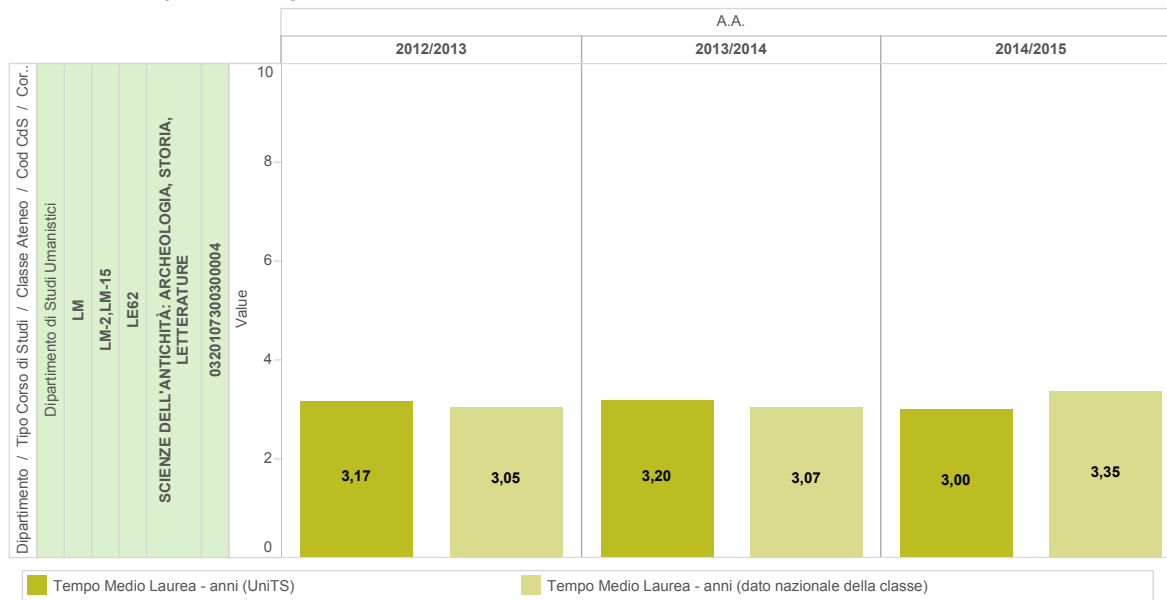

A1_3 - Dati di Uscita

Laureati in corso (confronto con dati nazionali)	Tempi di laurea (confronto con dati nazionali)	Voto di laurea (confronto con dati nazionali)
---	---	--

A1_3_1_3 Laureati in corso tab

A1_3_1_3 Laureati in corso graf

A1_3 - Dati di Uscita

Laureati in corso
(confronto con dati nazionali)

Tempi di laurea
(confronto con dati nazionali)

Voto di laurea
(confronto con dati nazionali)

A1_3_1_4 Tempi di laurea tab

		A.A.					
		2012/2013		2013/2014		2014/2015	
		Tempo Medio Laurea - anni (UniTS)	Tempo Medio Laurea - anni (dato nazionale della classe)	Tempo Medio Laurea - anni (UniTS)	Tempo Medio Laurea - anni (dato nazionale della classe)	Tempo Medio Laurea - anni (UniTS)	Tempo Medio Laurea - anni (dato nazionale della classe)
Dipartimento / Tipo Corso di Stud.	Dipartimento di Studi Umanistici						
	LM						
	LM-2,LM-15						
	LE62						
	SCIENZE DELL'ANTICHITÀ: ARCHEOLOGIA, STORIA, LETTERATURE						
	0320107300300004	3,17	3,05	3,20	3,07	3,00	3,35

A1_3_1_4 Tempi di laurea graf

A1_3 - Dati di Uscita

Laureati in corso
(confronto con dati nazionali)

Tempi di laurea
(confronto con dati nazionali)

Voto di laurea
(confronto con dati nazionali)

A1_3_1_1 Voto di laurea tab