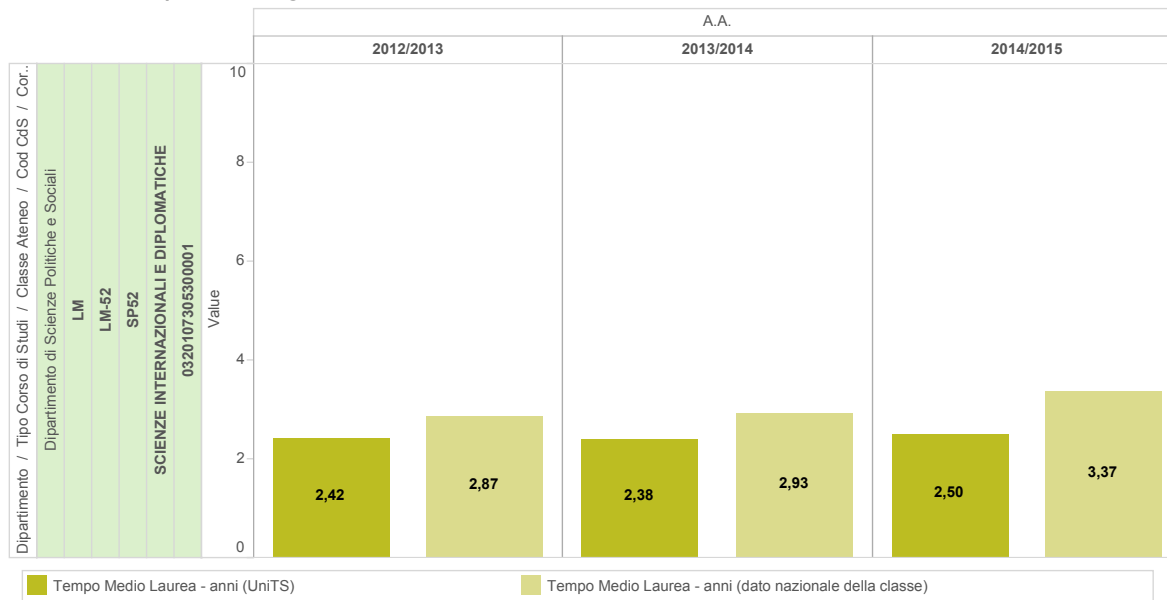

A1_3_1_3 Laureati in corso graf

A1_3 - Dati di Uscita

Laureati in corso
(confronto con dati nazionali)

Tempi di laurea
(confronto con dati nazionali)

Voto di laurea
(confronto con dati nazionali)

A1_3_1_4 Tempi di laurea tab

		A.A.					
		2012/2013		2013/2014		2014/2015	
		Tempo Medio Laurea - anni (UniTS)	Tempo Medio Laurea - anni (dato nazionale della classe)	Tempo Medio Laurea - anni (UniTS)	Tempo Medio Laurea - anni (dato nazionale della classe)	Tempo Medio Laurea - anni (UniTS)	Tempo Medio Laurea - anni (dato nazionale della classe)
Dipartimento / Tipo Corso di Stud.	Dipartimento di Scienze Politiche e Sociali	2,42	2,87	2,38	2,93	2,50	3,37
	LIM						
	LIM-52						
	SP52						
	SCIENZE INTERNAZIONALI E DIPLOMATICHE						
	0320107305300001						

A1_3_1_4 Tempi di laurea graf

A1_3 - Dati di Uscita

Laureati in corso
(confronto con dati nazionali)

Tempi di laurea
(confronto con dati nazionali)

Voto di laurea
(confronto con dati nazionali)

A1_3_1_1 Voto di laurea tab