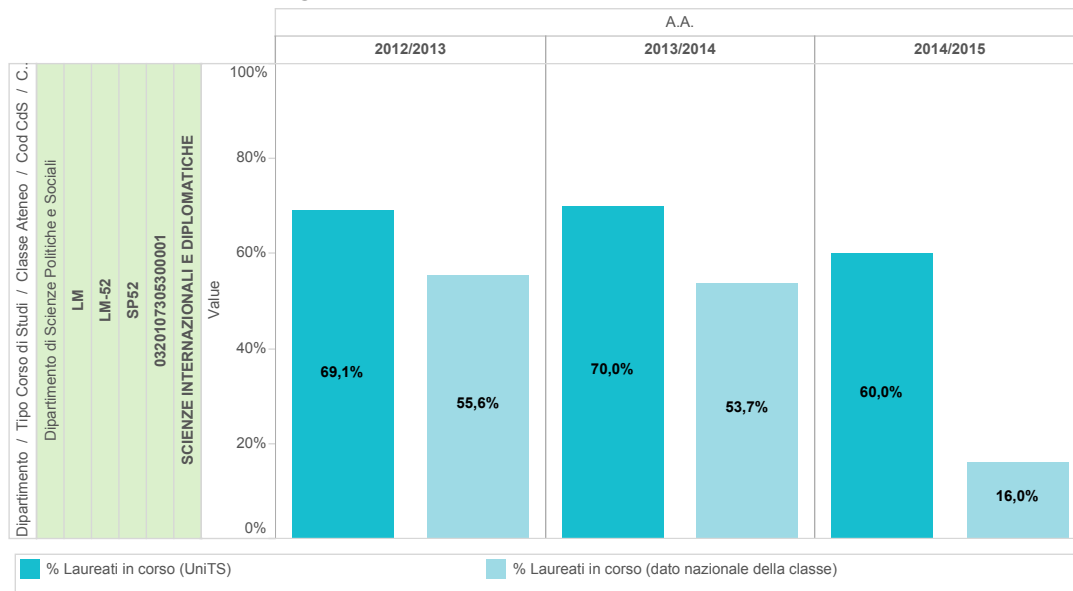

A1_3 - Dati di Uscita

Laureati in corso
(confronto con dati nazionali)

Tempi di laurea
(confronto con dati nazionali)

Voto di laurea
(confronto con dati nazionali)

A1_3_1_3 Laureati in corso tab

		A.A.					
		2012/2013		2013/2014		2014/2015	
		% Laureati in corso (UniTS)	% Laureati in corso (dato nazionale della classe)	% Laureati in corso (UniTS)	% Laureati in corso (dato nazionale della classe)	% Laureati in corso (UniTS)	% Laureati in corso (dato nazionale della classe)
Dipartimento / Tipo Corso di Studi. Dipartimento di Scienze Politiche e Sociali	LM						
	LM-52						
	SP52						
	SCIENZE INTERNAZIONALI E DIPLOMATICHE						
	0320107305300001	69,1%	55,6%	70,0%	53,7%	60,0%	16,0%

A1_3_1_3 Laureati in corso graf

A1_3 - Dati di Uscita

Laureati in corso
(confronto con dati nazionali)

Tempi di laurea
(confronto con dati nazionali)

Voto di laurea
(confronto con dati nazionali)

A1_3_1_4 Tempi di laurea tab